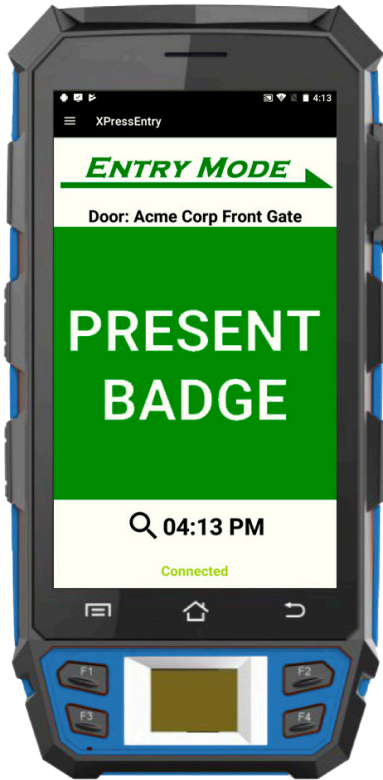

# XPressEntry

## Identification Biometrique

XPressEntry Bio-ID ajoute une identification biométrique d'empreinte digitale robuste à la plate-forme de vérification mobile des badges de Telaeris, correspondant aux modèles des meilleurs fournisseurs.

L'entrant présente à la fois son badge et son empreinte digitale à l'appareil portable, identifiant la personne à l'aide des deux facteurs d'authentification.

XPressEntry s'intègre à la plupart des systèmes de contrôle d'accès existants.