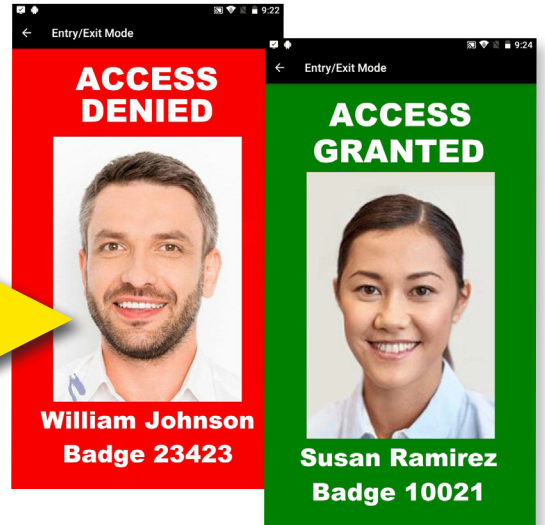

## Identification Biometrique

XPressEntry Bio-ID ajoute une identification biométrique d'empreinte digitale robuste à la plate-forme de vérification mobile des badges de Telaeris, correspondant aux modèles des meilleurs fournisseurs.

L'entrant présente à la fois son badge et son empreinte digitale à l'appareil portable, identifiant la personne à l'aide des deux facteurs d'authentification.

XPressEntry s'intègre à la plupart des systèmes de contrôle d'accès existants.

Prend en charge une variété d'algorithmes biométriques d'empreintes digitales