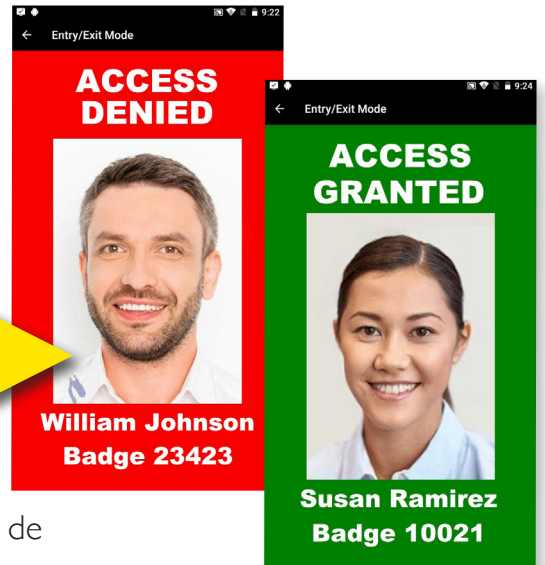

Compatible con todo tipo de credenciales

Todos los tipos de credenciales son compatibles, incluyendo Prox, PIV, iClass, Barcode, Mag-stripe, ¡y más!

Nuestros Socios

Características

Rastreo de Entrada/Salida

Reuniones de Emergencia

Tiempo y Asistencia

Espacios Confinados

Gestión de Eventos

Rastreo de Invitados / Visitantes

Validación de Entrada de Autobuses

Estacionamiento Remoto

9123 Chesapeake Drive
San Diego, CA 92123

Phone 858.627.9700
Fax 858.627.9702

www.telaeris.com
sales@telaeris.com