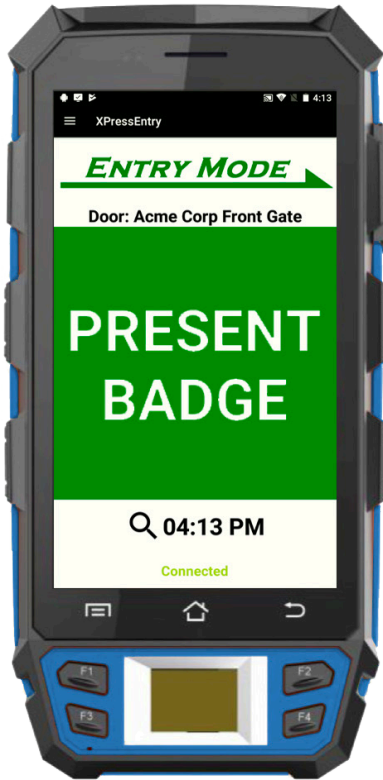

XPressEntry

Identificación Biométrica

XPressEntry Bio-ID añade una robusta identificación biométrica de huellas dactilares a la plataforma portátil de verificación de insignias de Telaeris, que coincide con las plantillas de los principales proveedores.

El individuo presenta tanto su insignia como sus huellas dactilares en el dispositivo móvil, identificándolo mediante el uso de una autenticación completa de 2 factores.

XPressEntry se integra con la mayoría de los sistemas de control de acceso existentes.